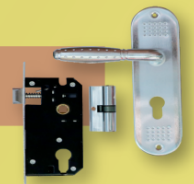

Tebal	3,3 cm
Lebar	62,5 cm
Tinggi	195,5 cm

KACA

Tebal	5 mm
Ukuran	(optional)

AKSESORIS

1 Set Kunci Bulat Besi

1 Set Kunci Tanggung

2 Pcs Engsel Stainless

Black PLATINUM Special Edition

Lunas Kusen

Tebal	7 cm
Lebar	70 cm
Tinggi	200 cm
Material	PVC

Daun Pintu

Tebal	3,3 cm
Lebar	62,2 cm
Tinggi	195 cm
Material	PVC

1 Set

Kunci Tanggung

AKSESORIS

2 Pcs

Panel / Slimar

Lebar	14 mm
-------	-------

PVC

Tebal	2 mm
-------	------

AKSESORIS

1 Set

Kunci Bulat Besi

2 Pcs