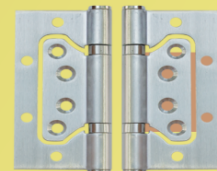

Tebal	3,3 cm
Lebar	62,5 cm
Tinggi	195,5 cm

KACA

Tebal	5 mm
Ukuran	(optional)

AKSESORIS

1 Set Kunci Bulat Besi

1 Set Kunci Tanggung

2 Pcs Engsel Stainless

Black PLATINUM Special Edition

Lunas Kusen

Tebal	7 cm
Lebar	70 cm
Tinggi	200 cm
Material	PVC

Daun Pintu

Tebal	3,3 cm
Lebar	62,2 cm
Tinggi	195 cm
Material	PVC

1 Set

Kunci Tanggung

AKSESORIS

2 Pcs

Engsel Stainless

MODEL

MARLIN

SPESIFIKASI

Lunas Kusen

Tebal	7 cm
Lebar	70 cm
Tinggi	200 cm

Daun Pintu

Tebal	3,3 cm
Lebar	62,2 cm
Tinggi	195 cm

Engsel Besi

1 Set

Kunci Tanggung

PLATINUM uPVC

MODEL

SPESIFIKASI

DAUN PINTU

Tebal	3,3 cm
Lebar	62,5 cm
Tinggi	195,5 cm