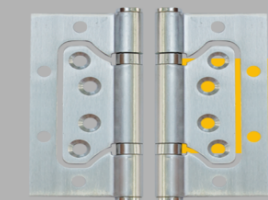

Panel / Slimar

Lebar	14 mm
-------	-------

PVC

Tebal	2 mm
-------	------

AKSESORIS

1 Set

Kunci Bulat Besi

2 Pcs

Engsel Besi

1 Set

Kunci Tanggung

PLATINUM uPVC

MODEL

SPESIFIKASI

DAUN PINTU

Tebal	3,3 cm
Lebar	62,5 cm
Tinggi	195,5 cm

LUNAS KUSEN

Tebal	7 cm
Lebar	70 cm
Tinggi	200 cm

KACA

Tebal	5 mm
Ukuran	(optional)

AKSESORIS

1 Set

Kunci Tanggung

2 Pcs Engsel Stainless