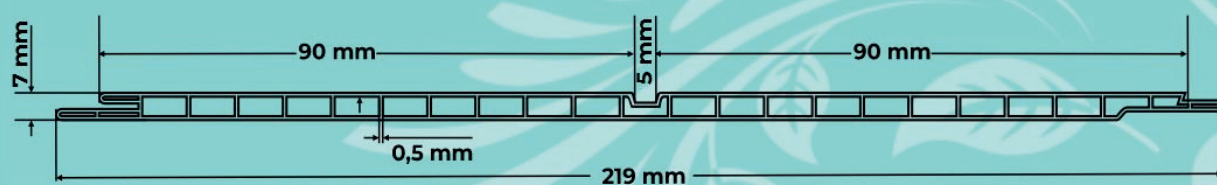

Luas per-lembar	0,8 m ²	Tebal Plafon	7 mm
Luas per-dus	12 m ²	Lebar Plafon	219 mm
Panjang Plafon	4 m		

Plafon PVC Polos

Plafon PVC Nat

HOT STAMPING

DF 28 NAT
Glossy : Hot Stamping

NP 44 NAT
Glossy : Hot Stamping