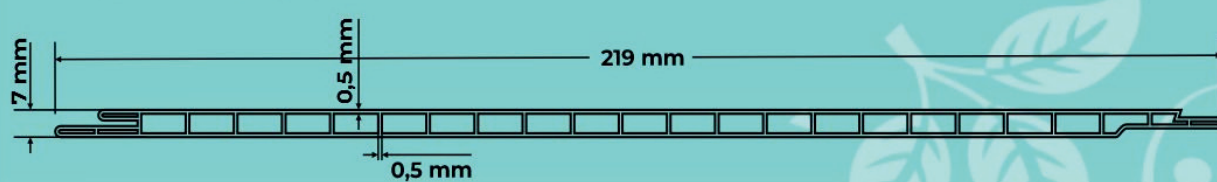

Luas per-lembar	0,8 m ²	Tebal Plafon	7 mm
Luas per-dus	12 m ²	Lebar Plafon	219 mm
Panjang Plafon	4 m		

Plafon PVC Polos

Plafon PVC Nat

HOT STAMPING

DF 28 NAT
Glossy : Hot Stamping

NP 44 NAT
Glossy : Hot Stamping