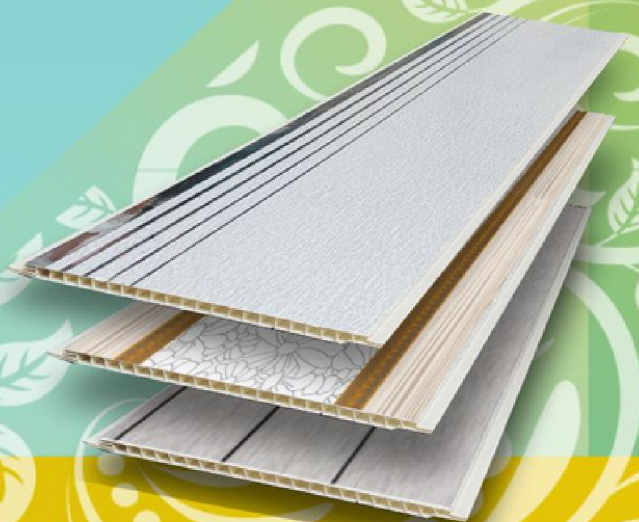

## Panel PVC Plafon Premium

plafon PVC **Tisson Platinum**, merupakan panel plafon kelas premium yang di produksi dengan formulasi material PVC berkualitas tinggi yang kokoh namun tetap ringan. Material PVC yang tahan terhadap air dan tidak mudah lapuk oleh udara lembab, membuat **Tisson Platinum** Plafon PVC menjadi alternatif terbaik untuk plafon rumah anda. **Tisson Platinum** Plafon PVC menghadirkan beragam pilihan motif yang tentunya menambah nilai estetika ruangan anda.

## LAMINATED

**MO96-142**  
Matte : Laminated

**MO96-254**  
Matte : Laminated

**MO96-429**  
Matte : Laminated

**M140-149**  
Matte : Laminated