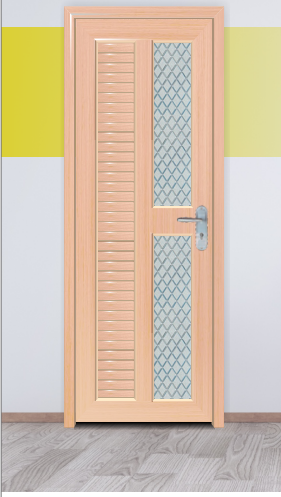

PLATINUM

Special Edition

2 Panel

3 Panel

3/4 Panel

kaca 1/2

Kaca 3/4

M01

M02

M03

M04

M05

M06

M07

DAUN PINTU

Tebal	3,3 cm
Lebar	62,5 cm
Tinggi	195,5 cm

LUNAS KUSEN

Tebal	7 cm
Lebar	70 cm
Tinggi	200 cm

KACA

Tebal	5 mm
Ukuran	(optional)

1 set
Kunci Bulat Besi

1 Set
Kunci Tanggung

2pcs
Engsel Stainless

WARNA