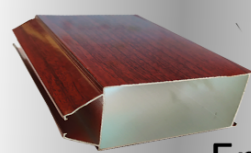

SPESIFIKASI PRODUK

FRAME

Aluminium import
Ketebalan 0,6mm

UKURAN

Daun Pintu 63,5 x 195cm
Lunas Kusen 70 x 200 cm
Tebal Kusen 6,5 cm

SLIMAR & KACA

PVC Tebal 2 mm
Kaca Tebal 5 mm

Frame

SPESIFIKASI PRODUK

BAHAN

Aluminium 0.4mm
+ Panel slimar PVC

UKURAN

Daun Pintu 63,5 x 195cm
Lunas Kusen 70 x 200 cm

MODEL

Putih

Hitam