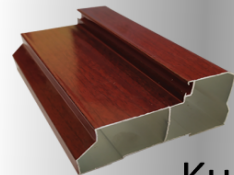

SPESIFIKASI PRODUK

FRAME

Aluminium import
Ketebalan 0,6mm

UKURAN

Daun Pintu 63,5 x 195cm
Lunas Kusen 70 x 200 cm
Tebal Kusen 6,5 cm

SLIMAR & KACA

PVC Tebal 2 mm
Kaca Tebal 5 mm

Frame

Kusen

Pilihan Warna

Putih

Coklat

MODEL

Kaca 1/2

Kaca 3/4

Panel 2 Kotak

SPESIFIKASI PRODUK

BAHAN

Aluminium 0.4mm
+ Panel slimar PVC

UKURAN

Daun Pintu 63,5 x 195cm
Lunas Kusen 70 x 200 cm

MODEL

Putih

Hitam